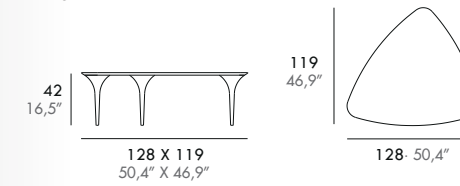

Hiru · Hirusta

Gabriel Teixidó

EN · Coffee table in solid beechwood varnished in oak, walnut or wengué, or lacquered in white or black.

ES · Mesa de centro en madera maciza de haya barnizada en color roble, nogal o wengué, o lacada en blanco o en negro.

DE · Couchtisch aus massiver Buche gebeizt in lackiert Eiche, Nussbaum oder Wenge, oder in weiß oder schwarz lackiert.

Hiru